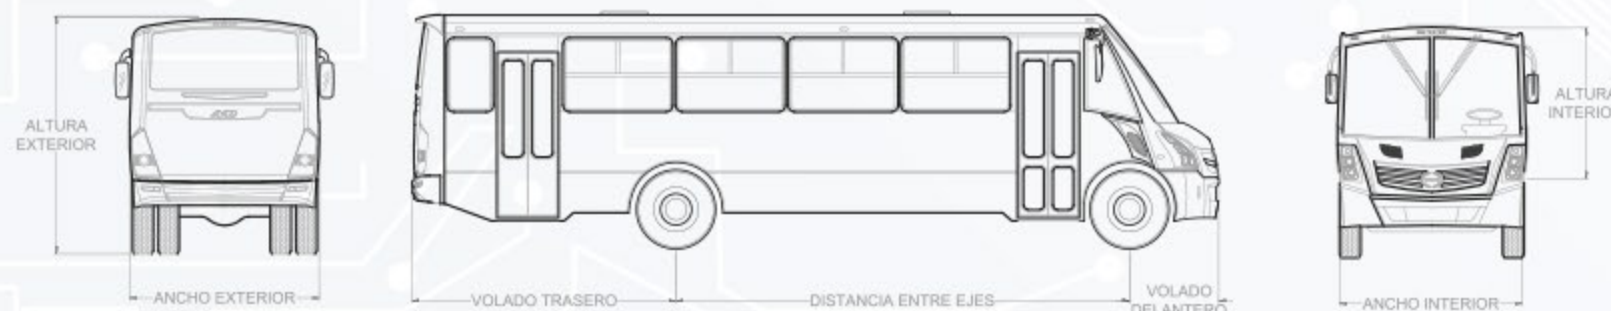

GARANTÍA 5 AÑOS o 400,000 kms*

*Lo que ocurra primero

DIMENSIONES GENERALES

Largo total	10.91 mts.	Distancia entre ejes	6.03 mts.
Altura total	3.23 mts.	Volado trasero	3.50 mts.
Ancho total	2.51 mts.	Volado delantero	1.38 mts.
Altura interior	2.02 mts.	Ancho interior	2.42 mts.