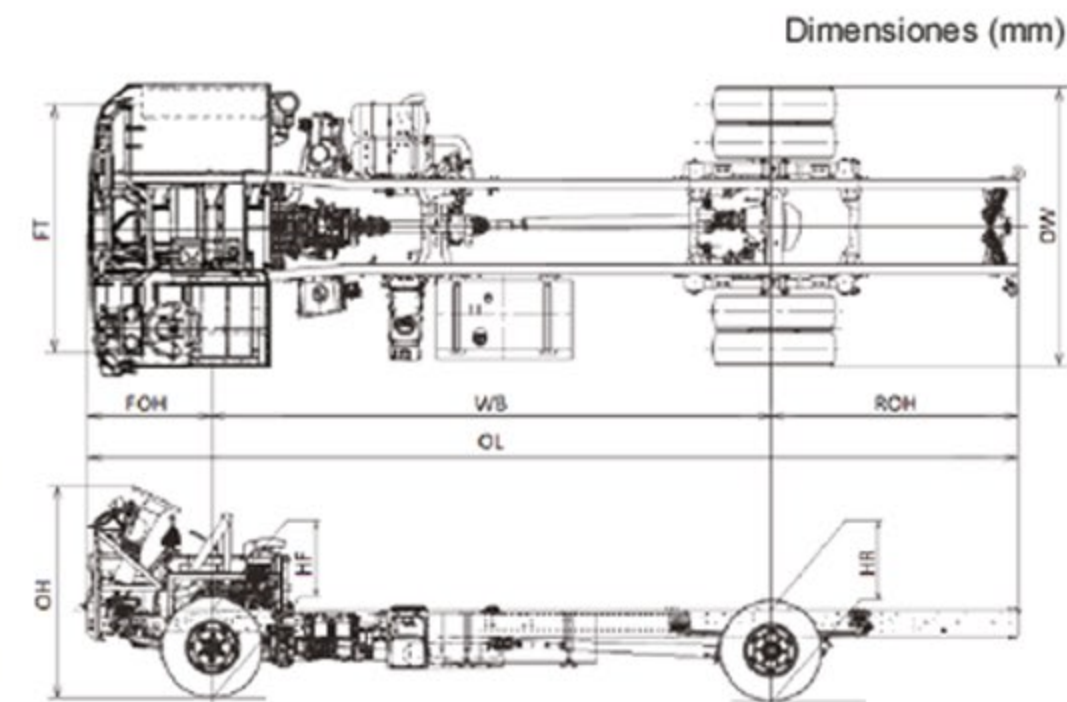

 **HINO**

AUTOBUSES

A Toyota Group Company

Ficha Técnica

MODELO ZAFIRO BF1626 M

2023

Escanea este código con
la cámara de tu smartphone.

	Motor	Modelo: Hino / J08E-WA Desplazamiento: 7.684 L	Potencia: 256 hp @ 2,500 rpm Torque: 586 lb-pie @ 1,500 rpm
	Peso Bruto Vehicular	Diésel, 6 cilindros, 24 válvulas, turbocargado y postenfriado.	
	Capacidad de Ejes	16,000 kg	
	Embrague	(Delantero) 6,000 kg (Trasero) 10,900 kg	
	Freno de Servicio	Disco Sencillo, 380 mm de diámetro. Hidráulico - Neumático (ajustable).	
	Freno de Estacionamiento	Full aire, leva en "S", circuito dual, tambor en todas las ruedas, autoajustables / Sistema ABS / Asistencia ES Start (arranque en pendientes).	
	Suspensión Delantera	Tipo resorte accionado por aire, en cámaras del eje trasero.	
	Suspensión Trasera	Muelles semi elípticos reforzados con amortiguadores de doble acción.	
	Neumáticos	Muelles principales y auxiliares semi elípticos reforzados.	
	Transmisión	11R22.5 - 16PR Neumático de refacción incluido.	
	Seguridad y Confort	HINO / MX06 / Mecánica de 6 velocidades 6.515 - 0.702	
		Equipado de Línea: Control de crucero, alarma de reversa, aire acondicionado, display multi información en panel de instrumentos a partir de año modelo 2021.	

DIMENSIONES MODELO BF1626M (mm)

Versión	WB	OL	HF	HR	OH	FT	OW	ROH	FOH
M	6,030	10,500	1,020	1,060	1,975	2,055	2,445	3,315	1,155

1626M - Chasis Araña

Peso del Chasis con Cabina	5,685 kg
Eje Trasero (Relación)	5.857
Tanque combustible	280 L
Velocidad Máxima	126 km/h
Habilidad de pendiente Máx.	36.5 %
Tanque de Urea	59 L
Sistema Eléctrico	Tensión - Capacidad: 24 Volts - 60 A. Baterías: Conexión en serie, 120 A.h

GARANTÍA 5 AÑOS o 400,000 kms*

*Lo que ocurra primero

DIMENSIONES GENERALES

Largo total	10.91 mts.	Distancia entre ejes	6.03 mts.
Altura total	3.23 mts.	Volado trasero	3.50 mts.
Ancho total	2.51 mts.	Volado delantero	1.38 mts.
Altura interior	2.02 mts.	Ancho interior	2.42 mts.